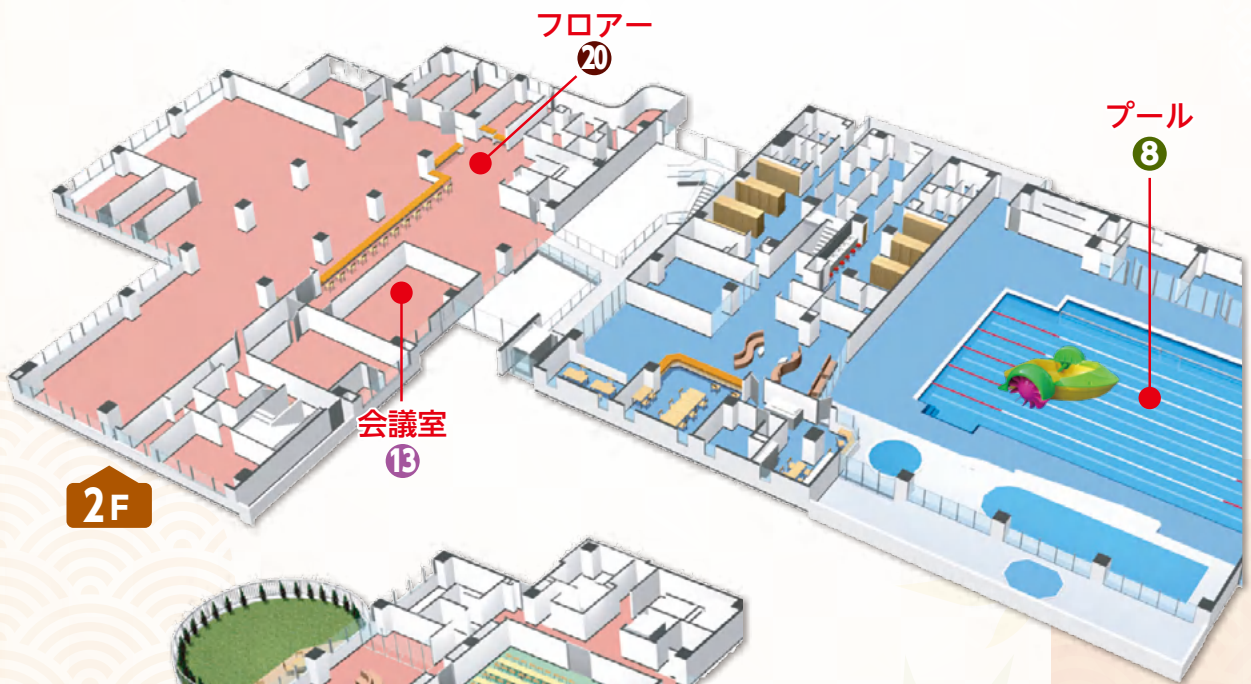

お問合せ 岡崎市 保健部 保健政策課
TEL.0564-23-6807

●内容変更・荒天中止などは、岡崎げんき館ホームページにてお知らせします→
当日、主催者により撮影した写真は、ホームページや広報誌等に掲載される
ことがあります。あらかじめご了承ください。 **岡崎げんき館 検索**
主催 岡崎げんき館マネジメント(株)/岡崎げんき館市民会議/岡崎市

②1 まめ吉とふれあおう!

場所：市民ギャラリー

大人気のまめ吉と ハグハグと写真撮影をしよう!

イベント案内図

みんな
遊びに来てね!
待ってるよ!

※実施場所は都合により変更となる場合があります。