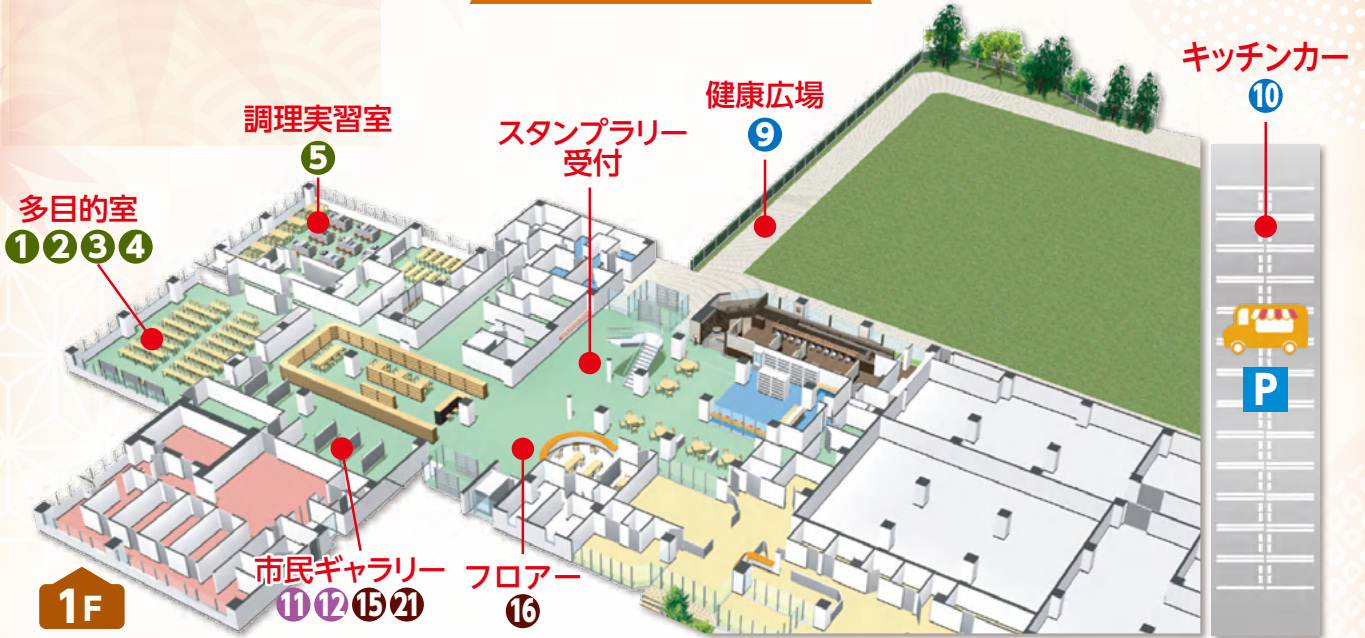

●三河武士ごはん弁当販売
健康長寿であった家康公が
好んで食べていた旬の
地元食材で作ったお弁当
場所：市民ギャラリー

売切れ
必至!

●家族みんなで楽しめる!! スタンプラリー

たくさん回って
プレゼントを
GET!!

ご案内図

- 名鉄バス「岡崎げんき館前」下車
- 駐車場が大変混雑しますので、公共交通機関をご利用ください。
- 車でお越しの際は、市役所東立休
駐車場から東へ徒歩12分です。

岡崎市若宮町2丁目1-1

お問合せ 岡崎市 保健部 保健政策課
TEL.0564-23-6807

●内容変更・荒天中止などは、岡崎げんき館ホームページにてお知らせします→
当日、主催者により撮影した写真は、ホームページや広報誌等に掲載される
ことがあります。あらかじめご了承ください。 **岡崎げんき館 検索**
主催 岡崎げんき館マネジメント(株)/岡崎げんき館市民会議/岡崎市

②1 まめ吉とふれあおう!

場所：市民ギャラリー

大人気のまめ吉と ハグハグと写真撮影をしよう!

イベント案内図

みんな
遊びに来てね!
待ってるよ!

※実施場所は都合により変更となる場合があります。